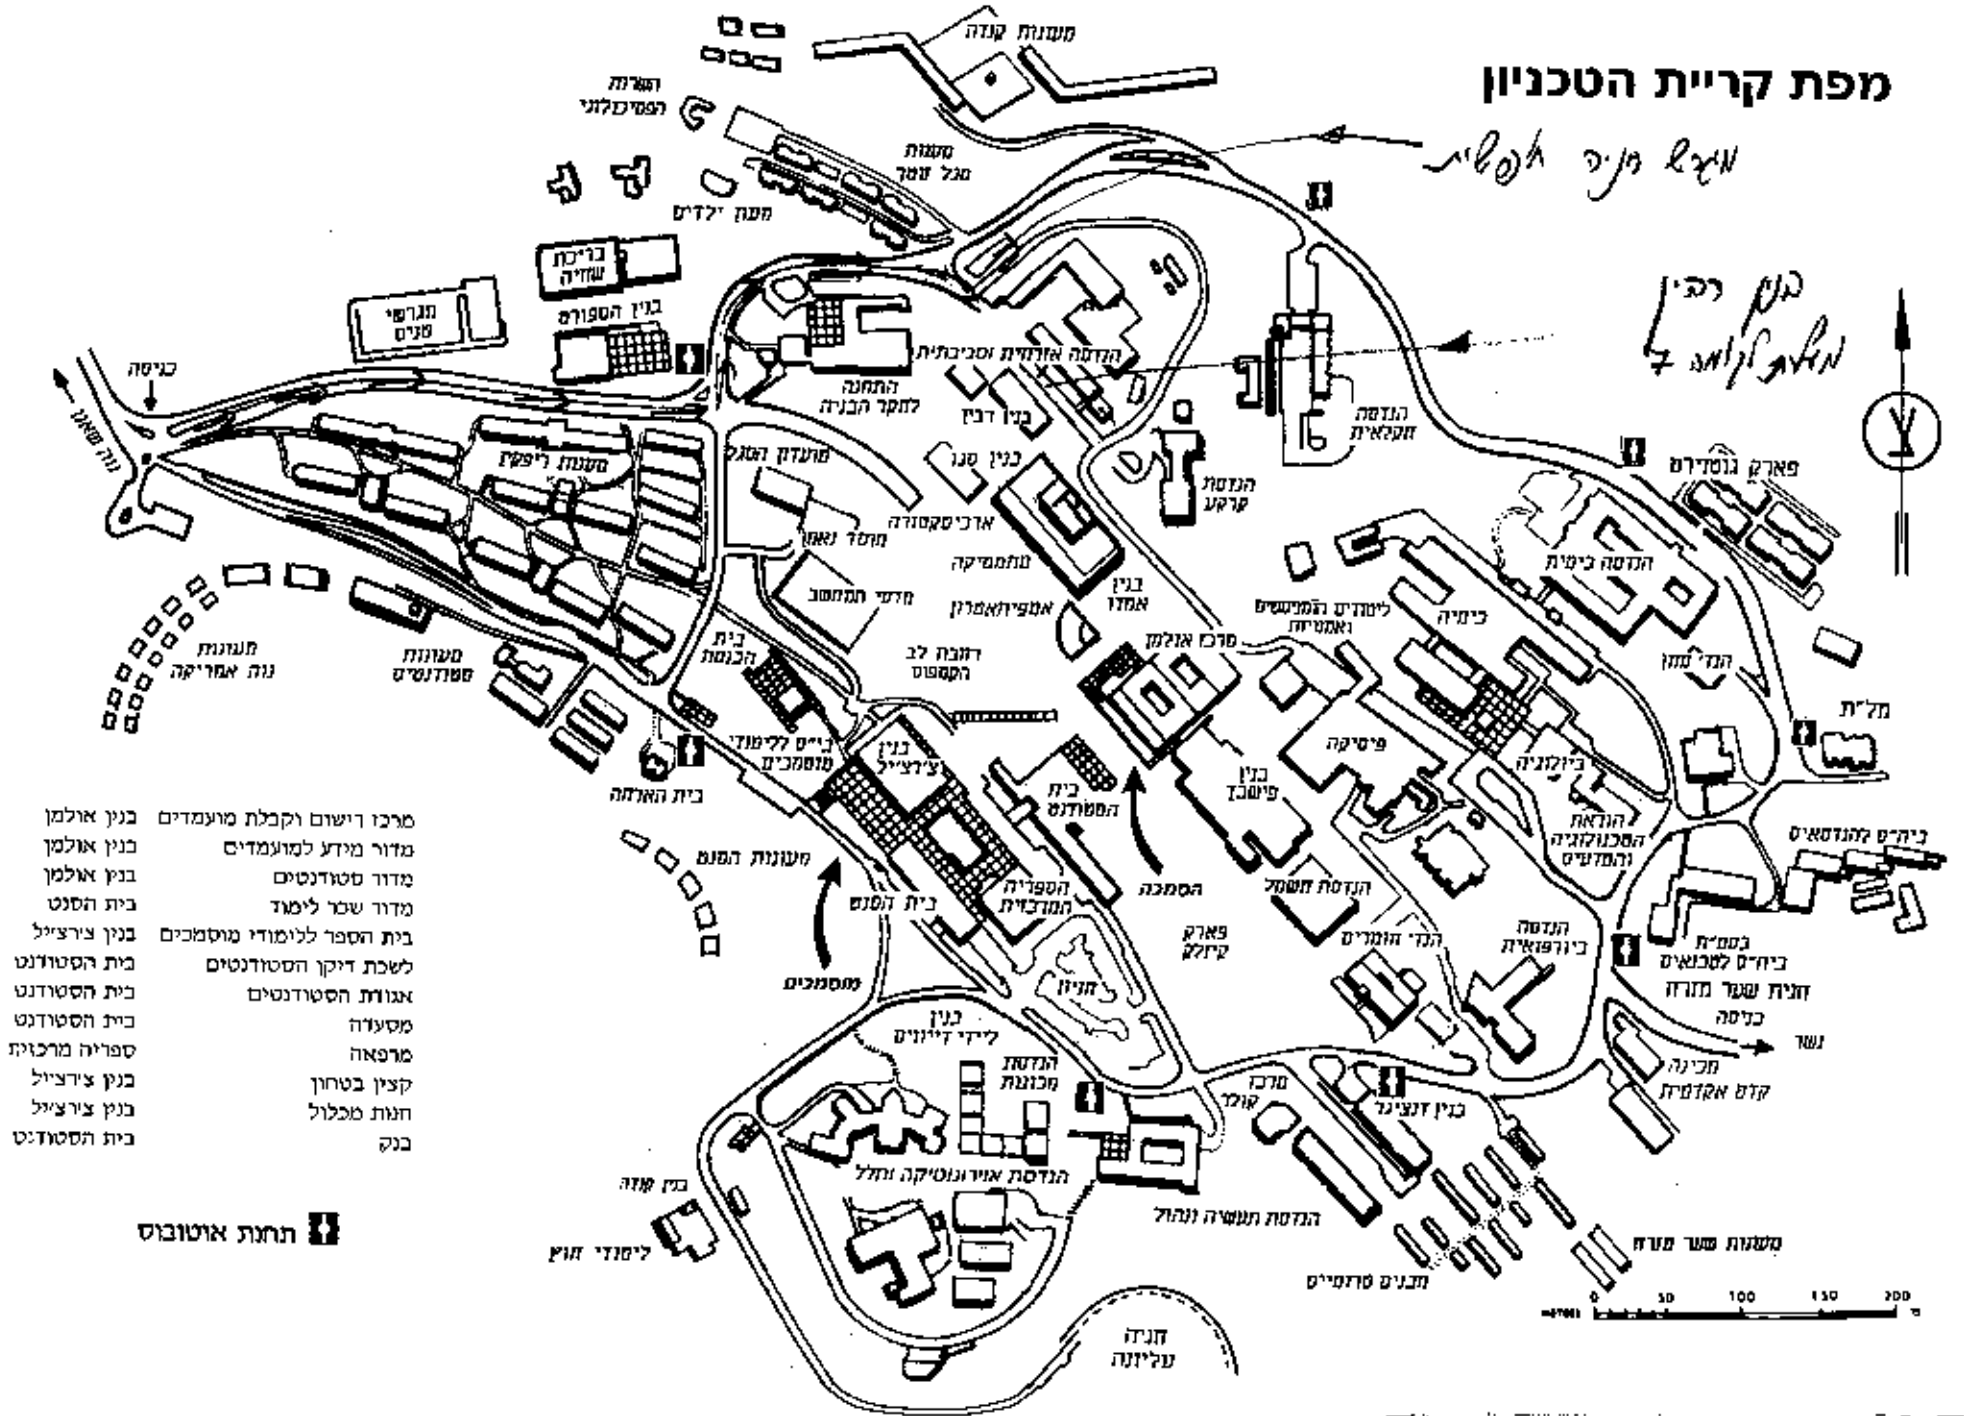

# מפת קריית הטכניון

אמצע מניח אפסיות

בנין רבין  
מחלקת אולמני

- |               |                          |
|---------------|--------------------------|
| בנין אולמן    | מרכז רישום וקבלת מועמדים |
| בנין אולמן    | מדור מידע למועמדים       |
| בנין אולמן    | מדור סטודנטים            |
| בית הסנט      | מדור שער לימוד           |
| בנין צירציל   | בית הספר לקיומדי מוסמכים |
| בית הסטודנט   | לשכת דיקן הסטודנטים      |
| בית הסטודנט   | אגודת הסטודנטים          |
| בית הסטודנט   | מסעדה                    |
| ספרייה מרכזית | מרפאה                    |
| בנין צירציל   | קצין בטחון               |
| בנין צירציל   | חנות מכלול               |
| בית הסטודנט   | בנק                      |

תחנת אוטובוס